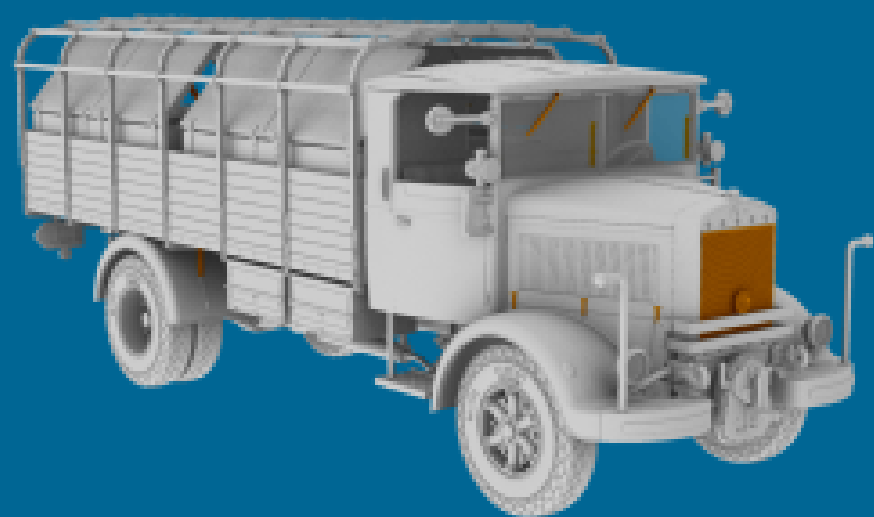

# TECHNICKÝ KROUŽEK

## KUNŽAK

ÚTERÝ 15:30-17:30

KLUBOVNA ZŠ

STAVBA MODELŮ ZE STAVEBNIC MERKUR A LEGO,  
VÝROBA PLASTIKOVÝCH MODELŮ,  
ROZVÍJENÍ TECHNICKÝCH DOVEDNOSTÍ.

1100,-/ROK

INFORMACE A PŘIHLAŠOVÁNÍ NA [DDMJH.CZ](http://DDMJH.CZ)