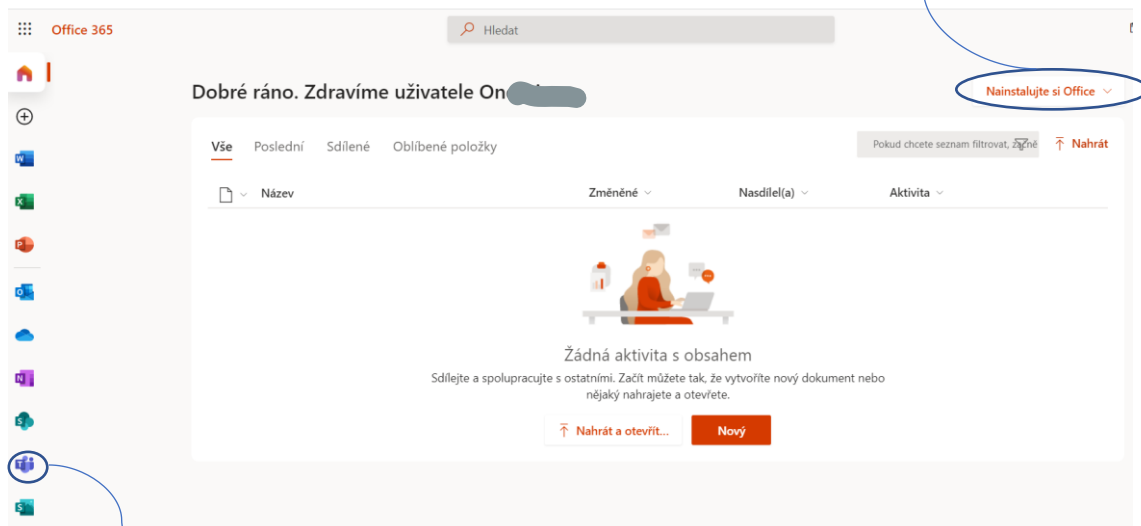

Postup pro připojení do výuky pomocí Teams

Po přihlášení na stránce www.office.com si můžete **zdarma** nainstalovat balík Office. Licence bude platná po dobu docházky dítěte do naší školy.

Pokud chcete pouze používat Microsoft Teams, využijte ikonku v levé části monitoru.

Možnost bezplatné instalace balíku office (Word, Excel, Teams...)

→ Spuštění Teams

→ Vstup do výuky v dané třídě